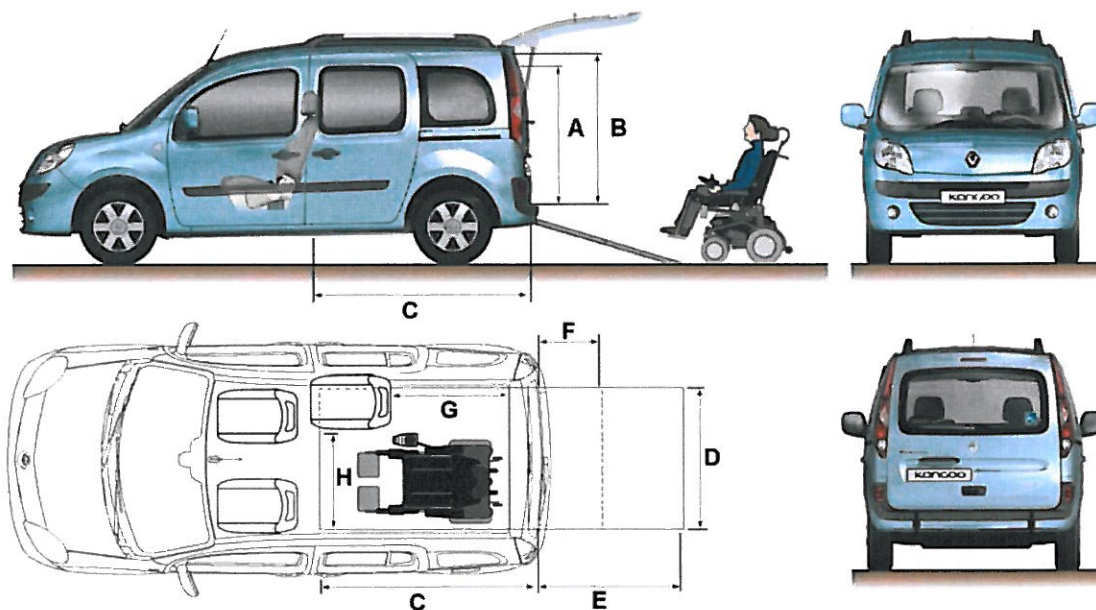

Renault Kangoo Family

VAC | VEICOLO ACCESSIBILE PER CARROZZINA

RENAULT
accord
produit

Renault Kangoo Family - Nuovo VAC

Capacità serbatoio carburante 45 Litri

A. Altezza utente in sedia a rotelle (entrata)	146 cm.
B. Altezza utente in sedia a rotelle (punti più alti)	150 cm.
C. Lunghezza utente in sedia a rotelle	170 cm.
D. Larghezza utente in sedia a rotelle	79 cm.
E. Lunghezza rampa in alluminio pieghevole a portafoglio	140 cm.
F. Lunghezza rampa in alluminio pieghevole corta*	80 cm.
G. Lunghezza utente in sedia a rotelle con sedile	90 cm.
(con sedile ripiegato su)	130 cm.
H. Utente in sedia a rotelle con sedile	60 cm.

*) disponibile con sospensioni idrauliche e versione Confort